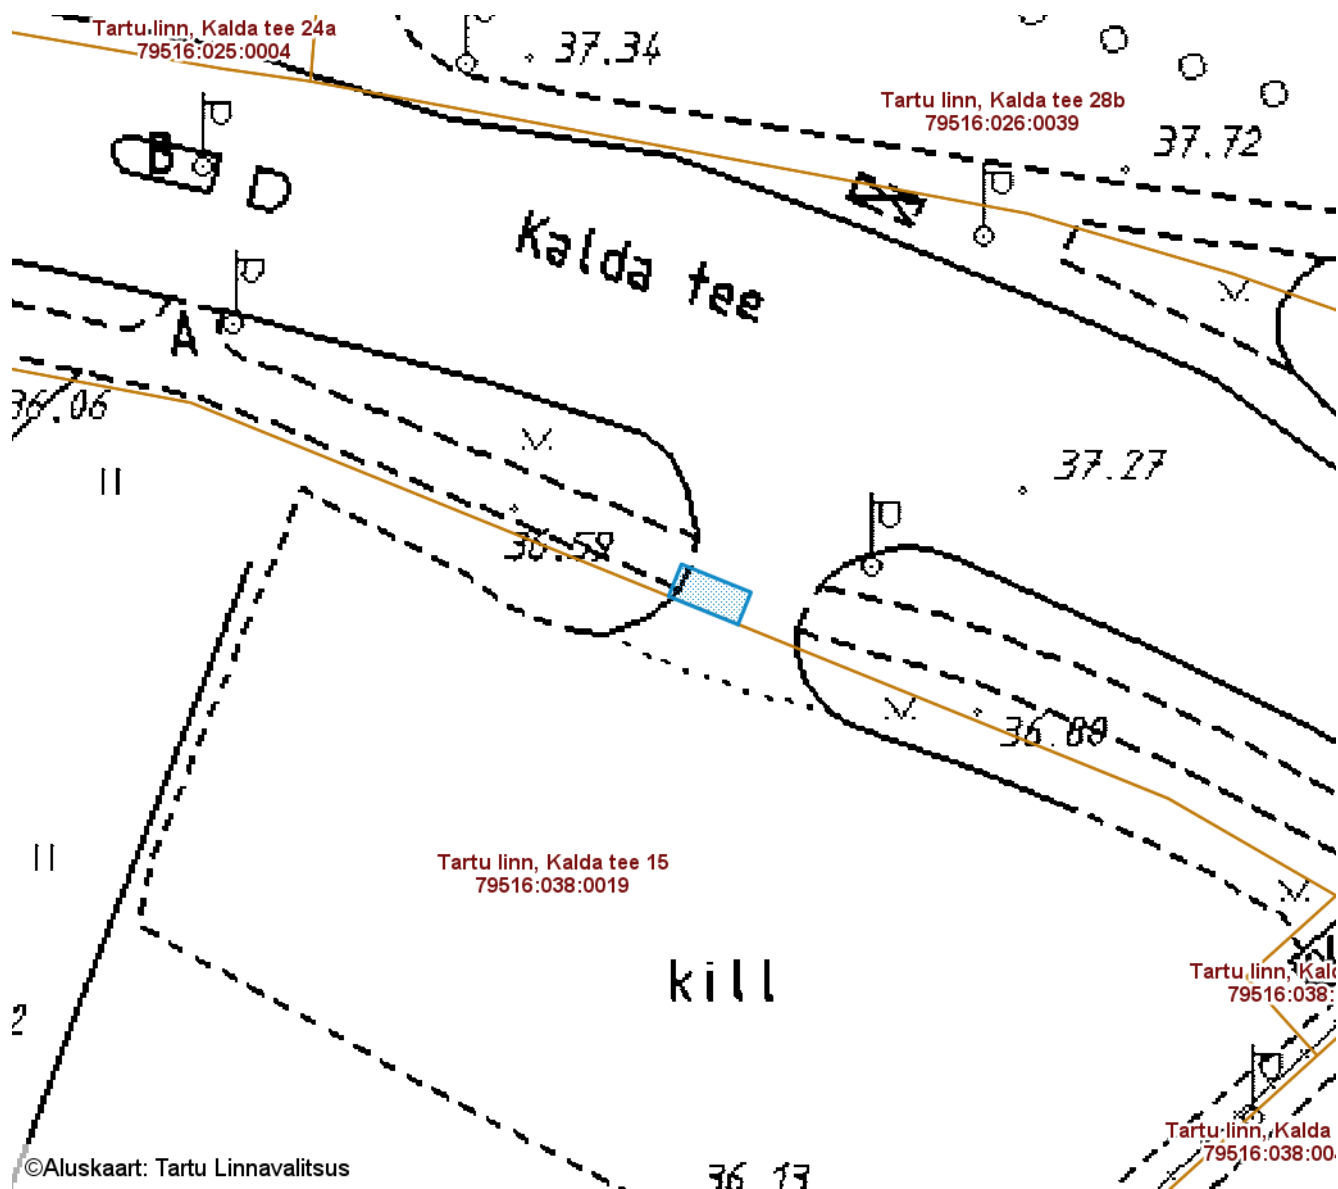

ISIKLIKU KASUTUSÕIGUSEGA KOORMATAVA

ALA SKEEM

Tartu linn, Kalda tee T13 (79301:001:0045)

M 1 : 500

— Isikliku kasutusõigusega seatav
maa-ala 11 m²
(0,4 kV maakaabelliin, liitumiskilp)

Nr	X	Y
1	6473436.47	661675.27
2	6473438.33	661670.68
3	6473440.45	661671.54
4	6473438.59	661676.13

Koostas: **Pille Toom**